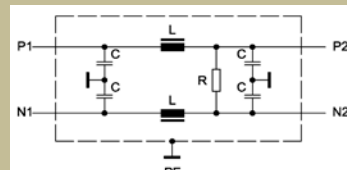

**Rozměrový náčrt :**

**SKY2F72P**

**SKY2F72P-N**

**SKY2F72P-P**

**Útlumová charakteristika pro SKY2F72P , SKY2F72P-N , SKY2F72P-P**

**Schéma zapojení**

**SKY2F72P , SKY2F72P-P**

**SKY2F72P-N**

**Použití :**

Odrušovací filtr SKY2F72P, SKY2F72P-P a SKY2F72P-N jsou určeny pro trakční použití.