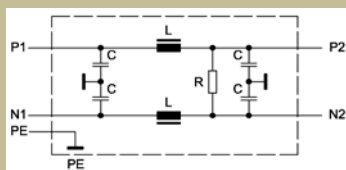

**Rozměrový náčrt :**

**SKY2F72P**

**SKY2F72P-N**

**SKY2F72P-P**

**Útlumová charakteristika pro SKY2F72P , SKY2F72P-N , SKY2F72P-P**

**Schéma zapojení**

**SKY2F72P , SKY2F72P-P**

**SKY2F72P-N**

**Použití :**

Odrušovací filtr SKY2F72P, SKY2F72P-P a SKY2F72P-N jsou určeny pro trakční použití.