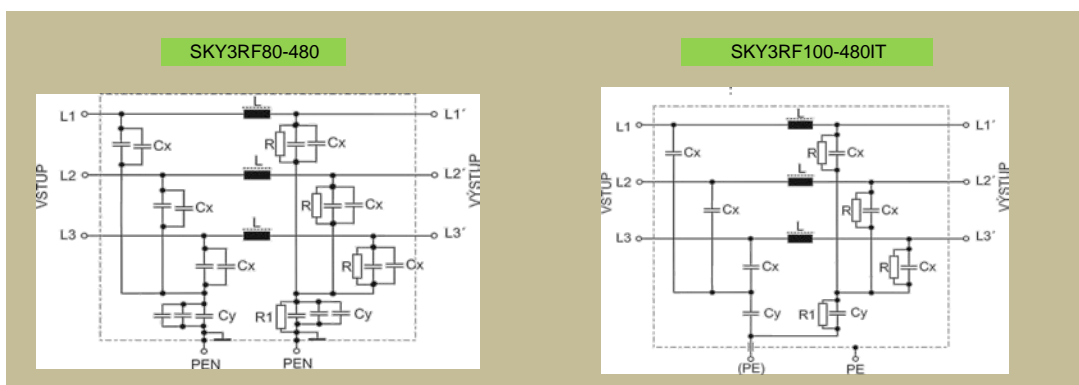

Schéma zapojení :

Použití :

Dimenzují se podle udávaných štítkových jmenovitých napěťových a proudových odnot. Jištění filtrů nesmí překročit jmenovitou hodnotu proudu. Při instalaci do rozvaděčů je potřeba počítat se ztrátovým výkonem filtrů a zabezpečit dostatečný odvod tepla. Při zapojení je nutné dodržet zásady EMC. Nesmí být souběhy odrušených a neodrušených vedení, zemní příводы musí být co nejkratší a je třeba se vyvarovat zemním smyčkám.