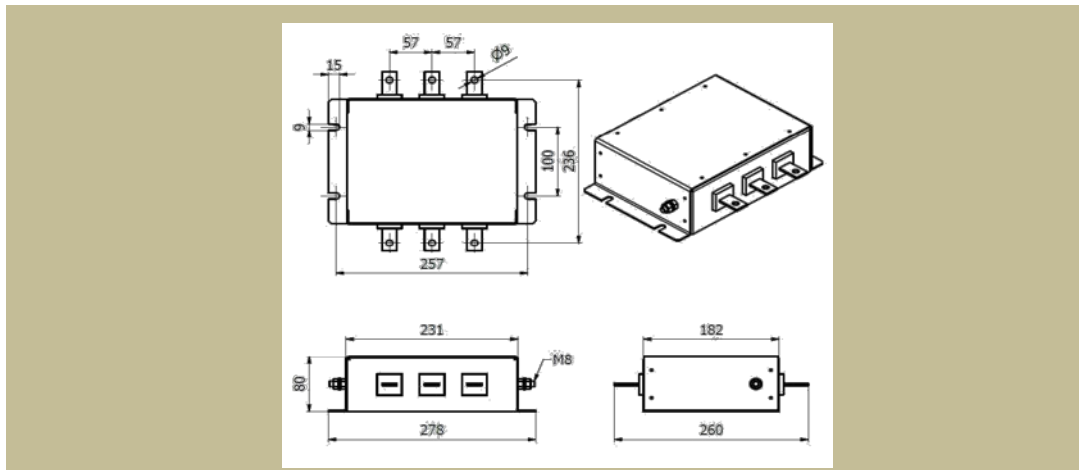

Rozměrový náčrt :