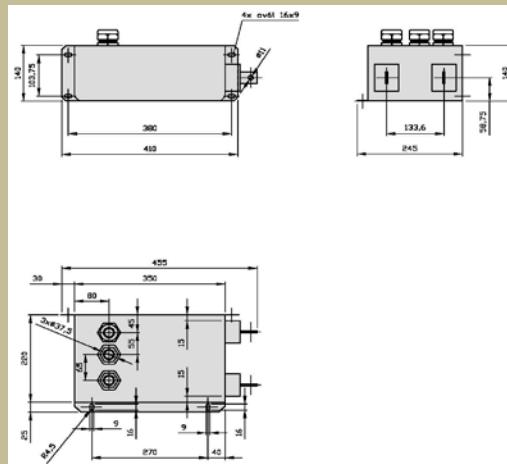

Rozměrový náčrt :