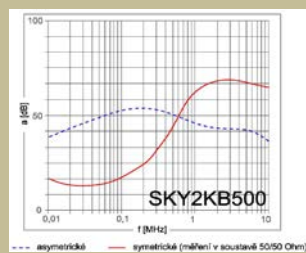

Útlumová charakteristika :