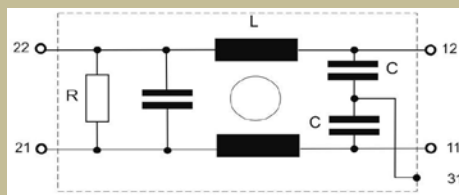

Schéma zapojení :

Podmínky provozu :

Pokud nedojde k poškození, překročení technických parametrů a porušení podmínek provozu, stačí jednou za rok vizuální kontrola filtru. Dojde-li k poškození, překročení technických parametrů nebo porušení podmínek provozu, je třeba nechat filtr přezkoušet nebo opravit výrobcem.

Předpokládaná životnost je minimálně 10 let, nedojde-li k překročení technických parametrů a porušení podmínek provozu.

Použití :

Filtr je navržen a konstruován do trakčního kontejneru.