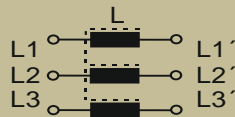

SKY3TLH250-690-120Hz

Použití :

Ke frekvenčním střídačům, zapojují se mezi měnič a motor.

Dimenzování, zapojení :

Dimenzují se podle udávaných štítkových jmenovitých napěťových a proudových hodnot. Jištění tlumivky nesmí překročit jmenovitou hodnotu proudu. Při instalaci do rozvaděčů je potřeba počítat se ztrátovým výkonem, který je závislý od použité aplikace.