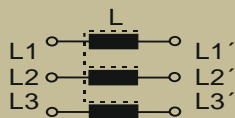

Schéma :

SKY3TLH65-0,01-2kHz