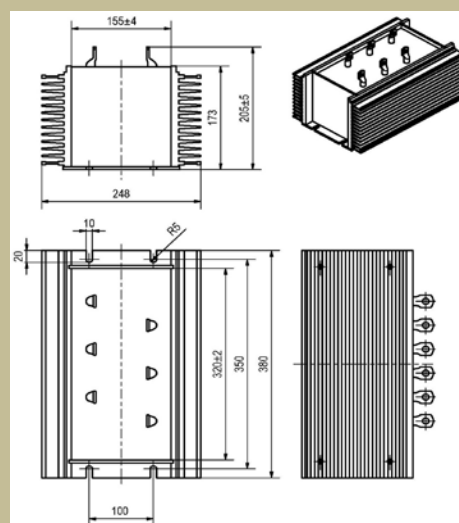

* Po dohodě je možno konstrukci filtru upravit podle požadavku zákazníka.

Rozměrový náčrt : SKY3TLH65-0,01-2kHz

Rozměrový náčrt : SKY3TLH250-690-120Hz

Rozměrový náčrt : SKY3TLCH100-0,25-120Hz

Schéma :

SKY3TLH65-0,01-2kHz