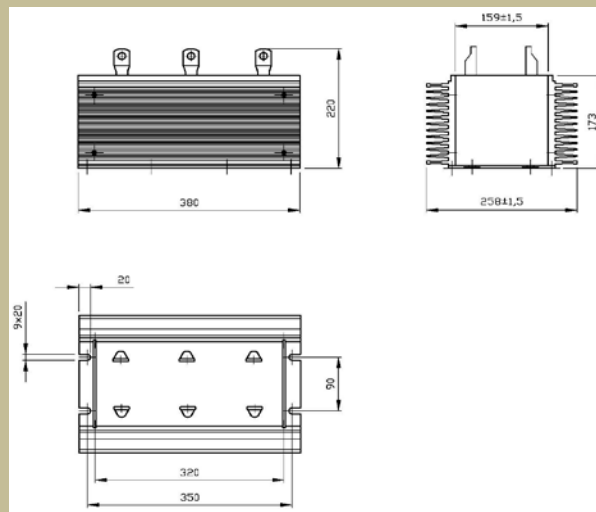

Rozměrový náčrt : SKY3TLH250-690-120Hz