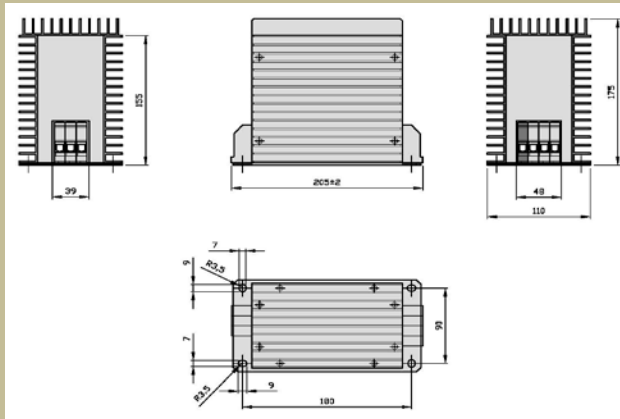

Typ	Jmenovitý proud [A]	Indukčnost ± 20% [mH]	Hmotnost [kg]	průřez přípoj. vodičů [mm 2]	základní rozměry [mm]					
					A	B	C	D	E	F
					délka	výška	šířka	rozteč	rozteč	ostatní
SKY3TLH65-0,01-2kHz	65	0,01	4,6	16	110	175	205	180	90	-
SKY3TLH250-690-120Hz	250	50	46	oko 50x10	258	220	380	350	90	-
SKY3TLCH100-0,25-120Hz	100	0,25	34	oko 50x10	248	205	380	380	110	-

* Po dohodě je možno konstrukci filtru upravit podle požadavku zákazníka.

Rozměrový náčrt : SKY3TLH65-0,01-2kHz

Rozměrový náčrt : SKY3TLH250-690-120Hz

Rozměrový náčrt : SKY3TLCH100-0,25-120Hz

Schéma :

SKY3TLH65-0,01-2kHz